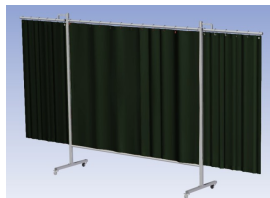

Lasscherm Omnium Drieluik Green 9 gordijn

<http://www.weldingsupplies.nl/product_info.php?products_id=2726>

Product Name: Lasscherm Omnium Drieluik Green 9 gordijn
Manufacturer: Cepro
Model Number: 79.36.36.19

Het cepro Omnium programma omvat een serie stabiele en fraai afgewerkte schermen, geschikt voor middel zwaar werk. De schermen kunnen geleverd worden met gordijnen, lamellen of lassheet in alle leverbare kleuren. Alle zijn goedgekeurd volgens de Europese norm voor lasgordijnen EN1598. Omstanders worden beschermt tegen gevaarlijke straling van laswerkzaamheden, zoals blauw licht en Ultra Violet licht. Tevens wordt de lasser zelf beschermt tegen reflectie van laslicht. **Eigenschappen:**

- Deze set bevat een Drieluik frame met gordijn Green9, niet transparant
- Het frame bestaat uit een middenkader met 2 zwenkarmen
- Totale lengte van het frame is 375 cm
- Beschermt omstanders tegen straling van laswerkzaamheden
- Beschermt lasser tegen reflectie van laslicht
- Zelfdovend, derhalve bestand tegen lasvonken
- Stabiel frame
- Vrijdbaar d.m.v. 4 zwenkwielen, waarvan 2 met rem

Ook verkrijgbaar als:

- [Drieluik en Drieluik XL](#) met gordijnen, lamellen of lassheet in de kleuren BronzeCE, OrangeCE, Green6 of Green9
- [Enkel scherm](#) met gordijn, lamellen of lassheet in de kleuren BronzeCE, OrangeCE, Green6 of Green9

Het lasscherm biedt de mogelijkheid om de lasser goed af te schermen van zijn omgeving zonder "op gesloten" te worden. Doordat gordijn Green9 niet-transparant is, is deze uitermate geschikt voor het afscheiden van diverse afzonderlijke laswerkplekken. Zodat de lassers geen hinder van elkaars werkzaamheden ondervinden. Laslamellen, lasgordijnen en lassheet bieden elk dezelfde visuele bescherming. De keuze wordt bepaald door de mechanische belasting waaraan de afscherming wordt bloot gesteld. Wanneer er sprake is van een grote of regelmatige mechanische belasting verdient het de aanbeveling lamellen toe te passen. Een lassheet is een economisch alternatief voor laslamellen, maar zijn dunner. Lasgordijnen bestaan in tegendeel tot de lamellen en lassheet uit ´´n geheel. Het scherm wordt geleverd als bouw pakket verpakt in een stevige kartonnen doos.

Hoogte	200 cm
Breedte middenkader	215 cm
Aantal zwenkarmen	2 stuks
Breedte zwenkarmen	80 cm
Totaal lengte frame	375 cm