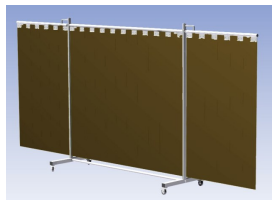

Lasscherm Robusto Drieluik XL Bronze CE lamellen

<http://www.weldingsupplies.nl/product_info.php?products_id=2675>

Product Name: Lasscherm Robusto Drieluik XL Bronze CE lamellen
Manufacturer: Cepro
Model Number: 79.36.31.77

Het Cepro Robusto programma omvat kwalitatief zeer hoogwaardige schermen. Door de gedegen constructie kunnen ze gebruikt worden in de meest veeleisende werkomstandigheden. De schermen kunnen geleverd worden met gordijnen of lamellen in alle leverbare kleuren. Alle zijn goedgekeurd volgens de Europese norm voor lasgordijnen EN1598. Omstanders worden beschermt tegen gevaarlijke straling van laswerkzaamheden, zoals blauw licht en Ultra Violet licht. Tevens wordt de lasser zelf beschermt tegen reflectie van laslicht. **Productinformatie:**

- Deze set bevat een Drieluik XL frame met lamellen BronzeCE, transparant
- Het frame bestaat uit een middenkader met 2 zwenkarmen
- De totale lengte van het frame is 435 cm
- Beschermt omstanders tegen straling van laswerkzaamheden
- Beschermt lasser tegen reflectie van laslicht
- Zelfdovend, derhalve bestand tegen lasvonken
- Extra stabiel frame
- Verrijdbaar d.m.v. 4 zwenkwielen waarvan 2 met rem

Ook verkrijgbaar als:

- [Drieluik en Drieluik XL](#) met gordijn of lamellen in de kleuren BronzeCE, OrangeCE, Green6 of Green9
- [Enkel scherm](#) met gordijn of lamellen in de kleuren BronzeCE, OrangeCE, Green6 of Green9

Het lasscherm biedt de mogelijkheid om de lasser af te schermen van zijn omgeving zonder "op gesloten" te worden. Doordat de lamellen BronzeCE transparant zijn, blijft er goed zicht op de werkplek wat bijdraagt aan de veiligheid. Laslamellen en lasgordijnen bieden beide dezelfde visuele bescherming. De keuze wordt bepaald door de mechanische belasting waaraan de afscherming wordt bloot gesteld. Wanneer er sprake is van een grote of regelmatige belasting verdient het de aanbeveling lamellen toe te passen. Het scherm wordt geleverd als bouw pakket verpakt in een stevige kartonnen doos.

Hoogte	210 cm
Breedte middenkader	215 cm
Aantal zwenkarmen	2 stuks
Breedte zwenkarmen	110 cm elk
Totaal lengte frame	435 cm
Hoogte lamellen	180 cm, overlapping 10 cm 66%
Bodemvrijheid	15 cm
Ophanging lamellen	Kunststof ophangclips
Type lasscherm	Robusto
Type lamellen	BronzeCE, transparant