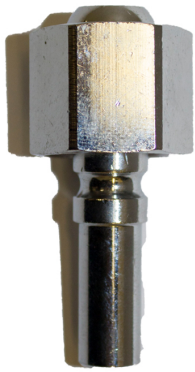

Autogeen Lassen > Snelkoppelingen > Insteektule+wartel zuurstof 3/8"R p/st

Insteektule+wartel zuurstof 3/8"R p/st

http://www.weldingsupplies.nl/product_info.php?products_id=4285

Product Name: Insteektule+wartel zuurstof 3/8"R p/st

Manufacturer: STV Weldingsupplies.nl

Model Number: 11.005.034.039

Insteektule zuurstof lbeda. Deze insteektule is voorzien van een 3/8"R wartel en past alleen op zuurstof koppelingen. Hierdoor is het onmogelijk om verkeerde slangen te koppelen! De insteektules zijn niet voorzien van kleppen. **Productinformatie:**

- 3/8"R wartel

Ook verkrijgbaar:

- [Insteektule + wartel zuurstof 1/4"R](#)

- [Insteektule + wartel acetyleen 3/8"L](#)

Specificaties:

Artikelnummer	11.005.034.039
---------------	----------------

Price: 8.35EUR