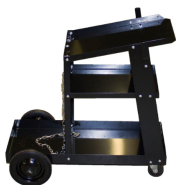

## Transportwagen t.b.v. fles+inverter p/st

[http://www.weldingsupplies.nl/product\\_info.php?products\\_id=5644](http://www.weldingsupplies.nl/product_info.php?products_id=5644)

Product Name: Transportwagen t.b.v. fles+inverter p/st

Manufacturer: -

Model Number: 20.3260.000001

**Wil je een handige transportwagen voor je MIG of TIG lasapparaat kopen dan is dit de juiste keuze!** Met deze transportwagen verplaatst u de inverter en uw gasfles eenvoudig door de werkplaats. De gasfles kunt u vastzetten met een ketting aan de achterzijde van de kar. Ook zitten er handige haken aan de zijkant van de kar om uw toorts aan te hangen.