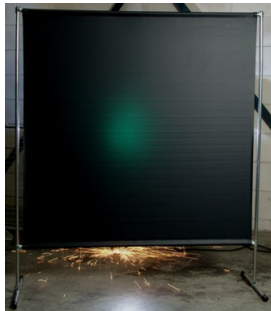

Lasscherm Gazelle 200cm breed Green 9 gordijn

http://www.weldingsupplies.nl/product_info.php?products_id=2750

Product Name: Lasscherm Gazelle 200cm breed Green 9 gordijn

Manufacturer: Cepro

Model Number: 79.36.39.29

Voor toepassing in kleine werkplaatsen en bij lage gebruiksfrequenties is er het handzame en praktische Gazelle scherm. Het scherm is gemaakt uit half duim verzinkte buis, is zér licht van gewicht en kan gemakkelijk met de hand verplaatst worden. De Gazelle schermen zijn goedgekeurd volgens de Europese norm voor lasgordijnen EN1598. Omstanders worden beschermt tegen de gevaarlijke straling van de laswerkzaamheden, zoals blauw licht en Ultra Violet licht. Tevens wordt de lasser zelf beschermt tegen reflectie van laslicht. **Eigenschappen:**

- Deze set bevat een frame met gordijn
- Beschermt omstanders tegen straling van laswerkzaamheden
- Beschermt de lasser tegen reflectie van laslicht
- Makkelijk verplaatsbaar
- Type gordijn: Green9, niet- ransaparant
- Gegalvaniseerd frame

Het lasscherm biedt de mogelijkheid om de lasser goed af te schermen van zijn omgeving zonder "op gesloten" te worden. Doordat gordijn Green9 niet-transparant is, is deze uitermate geschikt voor het afscheiden van diverse afzonderlijke laswerkplekken. Zodat de lassers geen hinder van elkaars werkzaamheden ondervinden. Het Gazelle scherm is voorzien van een spangordijn en wordt als bouw pakket geleverd, verpakt in een stevige kartonnen doos van slechts 120cm lang.