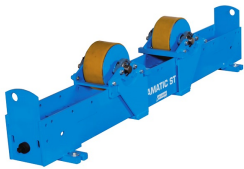

Rolstelling Rotamatic ST 15F

http://www.weldingsupplies.nl/product_info.php?products_id=4648

Product Name: Rolstelling Rotamatic ST 15F
Manufacturer: STV Weldingsupplies.nl
Model Number: 30.W000.315305

Rolstelling Rotamatic ST 15F Rotamatic rolstellingen voor belastingen tot 30 ton. De ST-lijn omvat meerdere modellen die perfect geschikt zijn voor diverse industriële toepassingen.

- Meeloopblok ter ondersteuning
- Maximaal gewicht werkstuk: 15000 kg
- Maximaal gewicht ondersteuning: 7500 kg
- Materiaal wielen: polyurethaan

Price: 3,679.96EUR