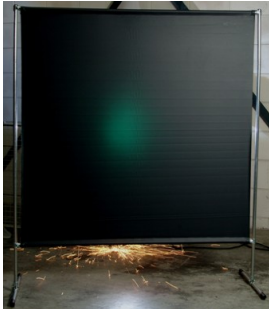

## Lasscherm Gazelle 140cm breed Green 9 gordijn

[http://www.weldingsupplies.nl/product\\_info.php?products\\_id=2746](http://www.weldingsupplies.nl/product_info.php?products_id=2746)

Product Name: Lasscherm Gazelle 140cm breed Green 9 gordijn  
 Manufacturer: Cepro  
 Model Number: 79.36.39.19

**Voor toepassing in kleine werkplaatsen en bij lage gebruiksfrequenties is er het handzame en praktische Gazelle scherm.** Het scherm is gemaakt uit half duim verzinkte buis, is z&eacute;r licht van gewicht en kan gemakkelijk met de hand verplaatst worden. De Gazelle schermen zijn goedgekeurd volgens de Europese norm voor lasgordijnen EN1598. Omstanders worden beschermt tegen de gevaarlijke straling van de laswerkzaamheden, zoals blauw licht en Ultra Violet licht. Tevens wordt de lasser zelf beschermt tegen reflectie van laslicht. **Eigenschappen:**

- Deze set bevat een frame met gordijn
- Beschermt omstanders tegen straling van laswerkzaamheden
- Beschermt de lasser tegen reflectie van laslicht
- Makkelijk verplaatsbaar
- Type gordijn: Green9, niet- ransaparant
- Gegalvaniseerd frame

Het lasscherm biedt de mogelijkheid om de lasser goed af te schermen van zijn omgeving zonder "op gesloten" te worden. Doordat gordijn Green9 niet-transparant is, is deze uitermate geschikt voor het afscheiden van diverse afzonderlijke laswerkplekken. Zodat de lassers geen hinder van elkaars werkzaamheden ondervinden. Het Gazelle scherm is voorzien van een spangordijn en wordt als bouw pakket geleverd, verpakt in een stevige kartonnen doos van slechts 120cm lang.