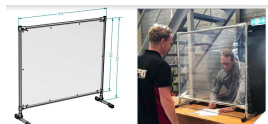

Werkplaats inrichting > Spat,vonk en COVID > Covid-19 Veiligheid > Baliescherm PVC 80x100cm Covid

Baliescherm PVC 80x100cm Covid

http://www.weldingsupplies.nl/product_info.php?products_id=5708

Product Name: Baliescherm PVC 80x100cm Covid
Manufacturer: -
Model Number: 79.95.00.20

Baliescherm Zorg voor een veilige werkplek voor uw werknemers tijdens de Covid-19 pandemie. Met dit scherm zit uw personeel ten alle tijden veilig en kan er toch gewerkt worden. Het scherm is gemaakt van Flexibel PVC gordijn van 2mm dik. Het scherm is eenvoudig te verplaatsen en staat stevig op zijn poten. De afmeting van het geheel is 95x104cm en de afmeting van het PVC gordijn is 80x100cm. Wees er snel bij en zorg voor een veilige werkplek! veilig veiligheid covid 19 amsterdam schermen