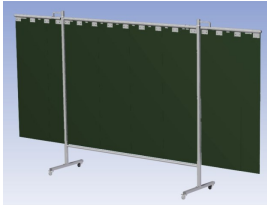

Lasscherm Omnium Drieluik Green 9 lamellen

<http://www.weldingsupplies.nl/product_info.php?products_id=2730>

Product Name: Lasscherm Omnium Drieluik Green 9 lamellen
Manufacturer: Cepro
Model Number: 79.36.36.29

Het cepro Omnium programma omvat een serie stabiele en fraai afgewerkte schermen, geschikt voor middel zwaar werk. De schermen kunnen geleverd worden met gordijnen, lamellen of lassheet in alle leverbare kleuren. Alle zijn goedgekeurd volgens de Europese norm voor lasgordijnen EN1598. Omstanders worden beschermt tegen gevaarlijke straling van laswerkzaamheden, zoals blauw licht en Ultra Violet licht. Tevens wordt de lasser zelf beschermt tegen reflectie van laslicht.

Eigenschappen:

- Deze set bevat een Drieluik frame met lamellen Green9, niet transparant
- Het frame bestaat uit een middenkader met 2 zwenkarmen
- Totale lengte van het frame is 375 cm
- Beschermt omstanders tegen straling van laswerkzaamheden
- Beschermt lasser tegen reflectie van laslicht
- Zelfdovend, derhalve bestand tegen lasvonken
- Stabiel frame
- Verrijdbaar d.m.v. 4 zwenkwielen, waarvan 2 met rem

Ook verkrijgbaar als:

- [Drieluik en Drieluik XL](#) met gordijnen, lamellen of lassheet in de kleuren BronzeCE, OrangeCE, Green6 of Green9
- [Enkel scherm](#) met gordijn, lamellen of lassheet in de kleuren BronzeCE, OrangeCE, Green6 of Green9

Het lasscherm biedt de mogelijkheid om de lasser goed af te schermen van zijn omgeving zonder "op gesloten" te worden. Doordat de lamellen Green9 niet-transparant zijn, is deze uitermate geschikt voor het afscheiden van diverse afzonderlijke laswerkplekken. Zodat de lassers geen hinder van elkaars werkzaamheden ondervinden. Laslamellen, lasgordijnen en lassheet bieden elk dezelfde visuele bescherming. De keuze wordt bepaald door de mechanische belasting waaraan de afscherming wordt bloot gesteld. Wanneer er sprake is van een grote of regelmatige mechanische belasting verdient het de aanbeveling lamellen toe te passen. Een lassheet is een economisch alternatief voor laslamellen, maar zijn dunner. Lasgordijnen bestaan in tegendeel tot de lamellen en lassheet uit ´´n geheel. Het scherm wordt geleverd als bouwpakket verpakt in een stevige kartonnen doos.

Hoogte	200 cm
Breedte middenkader	215 cm
Aantal zwenkarmen	2 stuks
Breedte zwenkarmen	80 cm
Totaal lengte frame	375 cm