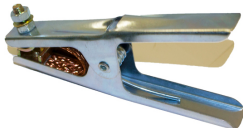

Toebehoren > Laskabel en toebehoren > Aardklem Hippo 200 p/st

Aardklem Hippo 200 p/st

http://www.weldingsupplies.nl/product_info.php?products_id=3452

Product Name: Aardklem Hippo 200 p/st
Manufacturer: STV Weldingsupplies.nl
Model Number: 86.W000.010579

Aardklem Hippo 200. Plaatstalen aardklem geschikt voor licht laswerk.

Productinformatie:

- Max. stroom: 200 Ampere 35% ID
- Max. kabel: 25mm²
- Gewicht: 208 gr.
- Klem opening 38mm

Ook verkrijgbaar:

- [Aardklem Hippo 400](#)
- [Aardklem Hippo 600](#)