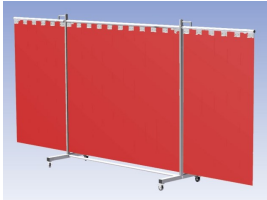

Lasscherm Robusto Drieluik XL Orange CE lamellen

<http://www.weldingsupplies.nl/product_info.php?products_id=2673>

Product Name: Lasscherm Robusto Drieluik XL Orange CE lamellen
Manufacturer: Cepro
Model Number: 79.36.31.75

Het Cepro Robusto programma omvat kwalitatief zeer hoogwaardige schermen. Door de gedegen constructie kunnen ze gebruikt worden in de meest veeleisende werkomstandigheden. De schermen kunnen geleverd worden met gordijnen of lamellen in alle leverbare kleuren. Alle zijn goedgekeurd volgens de Europese norm voor lasgordijnen EN1598. Omstanders worden beschermt tegen gevaarlijke straling van laswerkzaamheden, zoals blauw licht en Ultra Violet licht. Tevens wordt de lasser zelf beschermt tegen reflectie van laslicht. **Productinformatie:**

- Deze set bevat een Drieluik XL frame met lamellen OrangeCE, transparant
- Het frame bestaat uit een middenkader met 2 zwenkarmen
- De totale lengte van het frame is 435 cm
- Beschermt omstanders tegen straling van laswerkzaamheden
- Beschermt lasser tegen reflectie van laslicht
- Zelfdovend, derhalve bestand tegen lasvonken
- Extra stabiel frame
- Verrijdbaar d.m.v. 4 zwenkwielen waarvan 2 met rem

Ook verkrijgbaar als:

- [Drieluik en Drieluik XL](#) met gordijn of lamellen in de kleuren BronzeCE, OrangeCE, Green6 of Green9
- [Enkel scherm](#) met gordijn of lamellen in de kleuren BronzeCE, OrangeCE, Green6 of Green9

Het lasscherm biedt de mogelijkheid om de lasser af te schermen van zijn omgeving zonder "op gesloten" te worden. Doordat de lamellen OrangeCE transparant zijn, blijft er goed zicht op de werkplek wat bijdraagt aan de veiligheid. Laslamellen en lasgordijnen bieden beide dezelfde visuele bescherming. De keuze wordt bepaald door de mechanische belasting waaraan de afscherming wordt bloot gesteld. Wanneer er sprake is van een grote of regelmatige belasting verdient het de aanbeveling lamellen toe te passen. Het scherm wordt geleverd als bouw pakket verpakt in een stevige kartonnen doos.

Hoogte	210 cm
Breedte middenkader	215 cm
Aantal zwenkarmen	2 stuks
Breedte zwenkarmen	110 cm elk
Totaal lengte frame	435 cm
Hoogte lamellen	180 cm, overlapping 10 cm 66%
Bodemvrijheid	15 cm
Ophanging lamellen	Kunststof ophangclips
Type lasscherm	Robusto
Type lamellen	OrangeCE, transparant