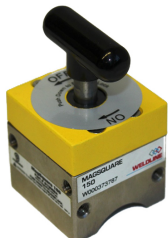

> Positioneer magneet MagSwitch Mag Square 150 p/st

## Positioneer magneet MagSwitch Mag Square 150 p/st

[http://www.weldingsupplies.nl/product\\_info.php?products\\_id=4592](http://www.weldingsupplies.nl/product_info.php?products_id=4592)

Product Name: Positioneer magneet MagSwitch Mag Square 150 p/st  
Manufacturer: Weldline  
Model Number: 77.W000.373787

- Gemakkelijk te positioneren
- Gemakkelijk schoon te maken
- Magneet schakeld volledig uit
- Voorzien van M5 taggaten
- Exact 90°; gefreesd
- Ook geschikt voor op pijpen
- Magnetisch aan 5 zijden!

Door de vele verschillende hoeken en uitvoeringen zijn dit must have artikelen voor elke werkplaats en kan er flink bespaard worden op stelkosten. **Ook verkrijgbaar:**

Hoogte	64.84 mm
Lengte	40 mm
Breedte	40 mm
Gewicht	270 gram
Klemkracht (max.)	68 kg

**Price: 82.46EUR**