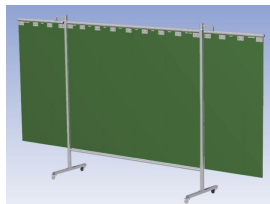

Lasscherm Omnium Drieluik Green 6 lamellen

<http://www.weldingsupplies.nl/product_info.php?products_id=2728>

Product Name: Lasscherm Omnium Drieluik Green 6 lamellen
Manufacturer: Cepro
Model Number: 79.36.36.26

Het cepro Omnium programma omvat een serie stabiele en fraai afgewerkte schermen, geschikt voor middel zwaar werk. De schermen kunnen geleverd worden met gordijnen, lamellen of lassheet in alle leverbare kleuren. Alle zijn goedgekeurd volgens de Europese norm voor lasgordijnen EN1598. Omstanders worden beschermt tegen gevaarlijke straling van laswerkzaamheden, zoals blauw licht en Ultra Violet licht. Tevens wordt de lasser zelf beschermt tegen reflectie van laslicht.

Eigenschappen:

- Deze set bevat een Drieluik frame met lamellen Green6, transparant
- Het frame bestaat uit een middenkader met 2 zwenkarmen
- Totale lengte van het frame is 375 cm
- Beschermt omstanders tegen straling van laswerkzaamheden
- Beschermt lasser tegen reflectie van laslicht
- Zelfdovend, derhalve bestand tegen lasvonken
- Stabiel frame
- Verrijdbaar d.m.v. 4 zwenkwiel, waarvan 2 met rem

Ook verkrijgbaar als:

- [Drieluik en Drieluik XL](#) met gordijnen, lamellen of lassheet in de kleuren BronzeCE, OrangeCE, Green6 of Green9
- [Enkel scherm](#) met gordijn, lamellen of lassheet in de kleuren BronzeCE, OrangeCE, Green6 of Green9

Het lasscherm biedt de mogelijkheid om de lasser goed af te schermen van zijn omgeving zonder "op gesloten" te worden. Doordat de lamellen Green6 transparant zijn blijft er goed zicht op de werkplek wat bijdraagt aan veiligheid. Laslamellen, lasgordijnen en lassheet bieden elk dezelfde visuele bescherming. De keuze wordt bepaald door de mechanische belasting waaraan de afscherming wordt bloot gesteld. Wanneer er sprake is van een grote of regelmatige mechanische belasting verdient het de aanbeveling lamellen toe te passen. Een lassheet is een economisch alternatief voor laslamellen, maar zijn dunner. Lasgordijnen bestaan in tegendeel tot de lamellen en lassheet uit ´´n geheel. Het scherm wordt geleverd als bouw pakket verpakt in een stevige kartonnen doos.

Hoogte	200 cm
Breedte middenkader	215 cm
Aantal zwenkarmen	2 stuks
Breedte zwenkarmen	80 cm
Totaal lengte frame	375 cm
Hoogte lamellen	160 cm