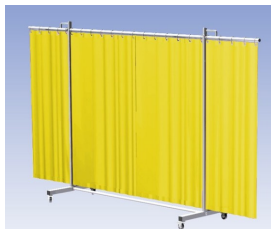

Lasscherm Robusto 3L Sonic gordijn

http://www.weldingsupplies.nl/product_info.php?products_id=2668

Product Name: Lasscherm Robusto 3L Sonic gordijn
Manufacturer: Cepro
Model Number: 79.36.31.45

Het Cepro Robusto programma omvat kwalitatief zeer hoogwaardige schermen. Door de gedegen constructie kunnen ze gebruikt worden in de meest veeleisende werkomstandigheden. Het drieluik-scherm is voorzien van een Sonic geluiddempend gordijn. Dit geluiddempende gordijn is bedoeld voor bescherming tegen geluidsoverlast of om een geluidsbron te isoleren.

Eigenschappen:

- Extra stabiel frame, Drieluik, totaal lengte frame 355 cm
- Verrijdbaar
- Voorzien van Sonic geluiddempend gordijn
- Geluiddemping $R_w = 14$ Db.

Hoogte frame	210 cm
Breedte middenkader	215 cm
Aantal zwenkarmen	2 stuks
Breedte zwenkarmen	70 cm elk
Totaal lengte frame	355 cm
Bodemvrijheid	15 cm
Afmeting buis (rond)	35 x 2,5 cm
Afmeting buis (vierkant)	50 x 30 x 2 cm
Kleur frame	RAL 7035 poedercoating
Wielen	4 zwenkwielen, waarvan 2 met rem
Type scherm	Robusto
Type gordijn	Sonic, geluiddempend
Basis materiaal gordijn	Eenzijdig gaasdoek, eenzijdig Bisonyl
Hoogte gordijn	180 cm
Geluidsdemping	$R_w = 14$ Db.
Toepassing	Bescherming geluidsoverlast of isolatie geluidsbron