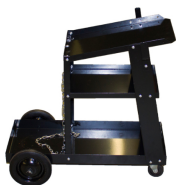

> Transportwagen t.b.v. fles+inverter p/st

## Transportwagen t.b.v. fles+inverter p/st

[http://www.weldingsupplies.nl/product\\_info.php?products\\_id=5644](http://www.weldingsupplies.nl/product_info.php?products_id=5644)

Product Name: Transportwagen t.b.v. fles+inverter p/st  
Manufacturer: -  
Model Number: 20.3260.000001

**Wil je een handige transportwagen voor je MIG of TIG lasapparaat kopen dan is dit de juiste keuze!** Met deze transportwagen verplaatst u de inverter en uw gasfles eenvoudig door de werkplaats. De gasfles kunt u vastzetten met een ketting aan de achterzijde van de kar. Ook zitten er handige haken aan de zijkant van de kar om uw toorts aan te hangen.