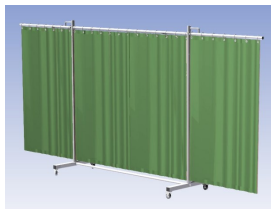

Lasscherm Robusto Drieluik XL Green 6 gordijn

http://www.weldingsupplies.nl/product_info.php?products_id=2670

Product Name: Lasscherm Robusto Drieluik XL Green 6 gordijn
Manufacturer: Cepro
Model Number: 79.36.31.66

- Deze set bevat een Drieluik XL frame met gordijn Green6, transparant
- Het frame bestaat uit een middenkader met 2 zwenkarmen
- De totale lengte van het frame is 435 cm
- Beschermt omstanders tegen straling van laswerkzaamheden
- Beschermt lasser tegen reflectie van laslicht
- Zelfdovend, derhalve bestand tegen lasvonken
- Extra stabiel frame
- Verrijdbaar d.m.v. 4 zwenkwielen waarvan 2 met rem

Hoogte	210 cm
Breedte middenkader	215 cm
Aantal zwenkarmen	2 stuks
Breedte zwenkarmen	110 cm elk
Totaal lengte frame	435 cm
Hoogte gordijn	180 cm
Bodemvrijheid	15 cm
Ophanging gordijn	Kunststof ophanghaken
Type lasscherm	Robusto
Type gordijn	Green6, transparant