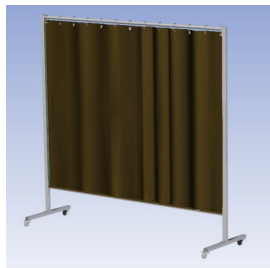

Lasscherm Omnium , Enkel Bronze CE gordijn

<http://www.weldingsupplies.nl/product_info.php?products_id=2705>

Product Name: Lasscherm Omnium , Enkel Bronze CE gordijn

Manufacturer: Cepro

Model Number: 79.36.34.17

Het Cepro Omnium programma omvat een serie stabiele en fraai afgewerkte schermen, geschikt voor middel zwaar werk. De schermen kunnen geleverd worden met gordijnen, lamellen of lassheet in alle leverbare kleuren. Alle zijn goedgekeurd volgens de Europese norm voor lasgordijnen EN1598. Omstanders worden beschermt tegen gevaarlijke straling van laswerkzaamheden, zoals blauw licht en Ultra Violet licht. Tevens wordt de lasser zelf beschermt tegen reflectie van laslicht.

Eigenschappen:

- Deze set bevat een frame met gordijn BronzeCe, transparant
- Beschermt omstanders tegen straling van laswerkzaamheden
- Beschermt lasser tegen reflectie van laslicht
- Zelfdovend, derhalve bestand tegen lasvonken
- Stabiel frame
- Verrijdbaar d.m.v. 4 zwenkwielen waarvan 2 met rem

Opties:

- [Aanbouwdeel BronzeCE gordijn](#)

Ook verkrijgbaar als:

- [Drieluik en Drieluik XL](#) met gordijn, lamellen of lassheet in de kleuren BronzeCE, OrangeCE, Green6 of Green9
- [Enkel scherm](#) met gordijn, lamellen of lassheet in de kleuren BronzeCE, OrangeCE, Green6 of Green9

Het lasscherm biedt de mogelijkheid om de lasser goed af te schermen van zijn omgeving zonder "op gesloten" te worden. Doordat gordijn BronzeCE transparant is blijft er goed zicht op de werkplek wat bijdraagt aan veiligheid.

Laslamellen, lasgordijnen en lassheet bieden elk dezelfde visuele bescherming. De keuze wordt bepaald door de mechanische belasting waaraan de afscherming wordt bloot gesteld. Wanneer er sprake is van een grote of regelmatige mechanische belasting verdient het de aanbeveling lamellen toe te passen. Een lassheet is een economisch alternatief voor laslamellen, maar zijn dunner. Lasgordijnen zijn dikker dan lassheet en bestaan in tegendeel tot de lamellen en lassheet uit ´´n geheel.

Het scherm wordt geleverd als bouw pakket verpakt in een stevige kartonnen doos.

Hoogte x Breedte frame	200 x 215 cm
Afmeting (H x B) gordijn	160 x 215 cm
Type lasscherm	Omnium