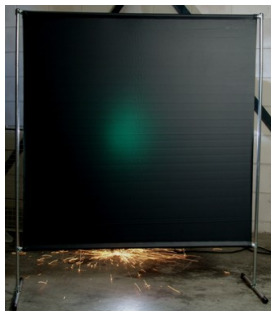

Lasscherm Gazelle 140cm breed Green 9 gordijn

http://www.weldingsupplies.nl/product_info.php?products_id=2746

Product Name: Lasscherm Gazelle 140cm breed Green 9 gordijn
Manufacturer: Cepro
Model Number: 79.36.39.19

Voor toepassing in kleine werkplaatsen en bij lage gebruiksfrequenties is er het handzame en praktische Gazelle scherm. Het scherm is gemaakt uit half duim verzinkte buis, is zér licht van gewicht en kan gemakkelijk met de hand verplaatst worden. De Gazelle schermen zijn goedgekeurd volgens de Europese norm voor lasgordijnen EN1598. Omstanders worden beschermt tegen de gevaarlijke straling van de laswerkzaamheden, zoals blauw licht en Ultra Violet licht. Tevens wordt de lasser zelf beschermt tegen reflectie van laslicht. **Eigenschappen:**

- Deze set bevat een frame met gordijn
- Beschermt omstanders tegen straling van laswerkzaamheden
- Beschermt de lasser tegen reflectie van laslicht
- Makkelijk verplaatsbaar
- Type gordijn: Green9, niet- ransaparant
- Gegalvaniseerd frame

Het lasscherm biedt de mogelijkheid om de lasser goed af te schermen van zijn omgeving zonder "op gesloten" te worden. Doordat gordijn Green9 niet-transparant is, is deze uitermate geschikt voor het afscheiden van diverse afzonderlijke laswerkplekken. Zodat de lassers geen hinder van elkaars werkzaamheden ondervinden. Het Gazelle scherm is voorzien van een spangordijn en wordt als bouw pakket geleverd, verpakt in een stevige kartonnen doos van slechts 120cm lang.