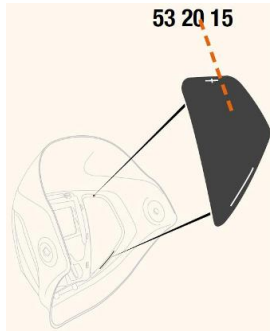

Toebehoren > Lashelmen > Toebehoren Speedglas > Speedglas 9100 Afdekplaten Side Windows

Speedglas 9100 Afdekplaten Side Windows

http://www.weldingsupplies.nl/product_info.php?products_id=2929

Product Name: Speedglas 9100 Afdekplaten Side Windows
Manufacturer: STV Weldingsupplies.nl
Model Number: 81.532015

De Speedglas 9100 afdekplaten voor de side windows van de [9100 series](#). Deze afdekplaten zijn van pas als er geen extra zicht aan de zijkant is gewenst. Als u de zijruitjes van uw lashelm moet vervangen, moet u een nieuwe binnenkap aanschaffen aangezien de zijruitjes niet van de helm mogen worden verwijderd. **Productinformatie:**