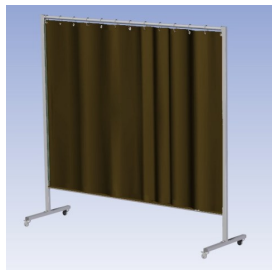

Werkplaats inrichting > Laslicht > Lasscherm (Middel werk) > Lasscherm Omnium , Enkel Bronze CE gordijn

Lasscherm Omnium , Enkel Bronze CE gordijn

http://www.weldingsupplies.nl/product_info.php?products_id=2705

Product Name: Lasscherm Omnium , Enkel Bronze CE gordijn
Manufacturer: Cepro
Model Number: 79.36.34.17

Het Cepro Omnium programma omvat een serie stabiele en fraai afgewerkte schermen, geschikt voor middel zwaar werk. De schermen kunnen geleverd worden met gordijnen, lamellen of lassheet in alle leverbare kleuren. Alle zijn goedgekeurd volgens de Europese norm voor lasgordijnen EN1598. Omstanders worden beschermt tegen gevaarlijke straling van laswerkzaamheden, zoals blauw licht en Ultra Violet licht. Tevens wordt de lasser zelf beschermt tegen reflectie van laslicht.

Eigenschappen:

- Deze set bevat een frame met gordijn BronzeCe, transparant
- Beschermt omstanders tegen straling van laswerkzaamheden
- Beschermt lasser tegen reflectie van laslicht
- Zelfdovend, derhalve bestand tegen lasvonken
- Stabiel frame
- Verrijdbaar d.m.v. 4 zwenkwielen waarvan 2 met rem