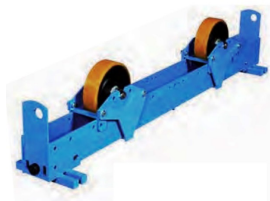

Rolstelling Rotamatic ST 6F

http://www.weldingsupplies.nl/product_info.php?products_id=4645

Product Name: Rolstelling Rotamatic ST 6F
Manufacturer: STV Weldingsupplies.nl
Model Number: 30.W000.315298

Rolstelling Rotamatic ST 6F Rotamatic rolstellingen voor belastingen tot 30 ton. De ST-lijn omvat meerdere modellen die perfect geschikt zijn voor diverse industriële toepassingen.

- Meeloopblok ter ondersteuning
- Maximaal gewicht werkstuk: 6000 kg
- Maximaal gewicht ondersteuning: 3000 kg
- Materiaal wielen: polyurethaan

Price: 2,447.85EUR