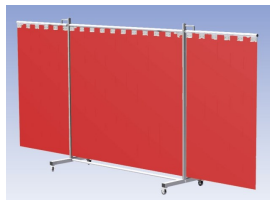

Lasscherm Robusto Drieluik XL Orange CE lamellen

<http://www.weldingsupplies.nl/product_info.php?products_id=2673>

Product Name: Lasscherm Robusto Drieluik XL Orange CE lamellen
Manufacturer: Cepro
Model Number: 79.36.31.75

Het Cepro Robusto programma omvat kwalitatief zeer hoogwaardige schermen. Door de gedegen constructie kunnen ze gebruikt worden in de meest veeleisende werkomstandigheden. De schermen kunnen geleverd worden met gordijnen of lamellen in alle leverbare kleuren. Alle zijn goedgekeurd volgens de Europese norm voor lasgordijnen EN1598. Omstanders worden beschermt tegen gevaarlijke straling van laswerkzaamheden, zoals blauw licht en Ultra Violet licht. Tevens wordt de lasser zelf beschermt tegen reflectie van laslicht. **Productinformatie:**

- Deze set bevat een Drieluik XL frame met lamellen OrangeCE, transparant
- Het frame bestaat uit een middenkader met 2 zwenkarmen
- De totale lengte van het frame is 435 cm
- Beschermt omstanders tegen straling van laswerkzaamheden
- Beschermt lasser tegen reflectie van laslicht
- Zelfdovend, derhalve bestand tegen lasvonken
- Extra stabiel frame
- Verrijdbaar d.m.v. 4 zwenkwielen waarvan 2 met rem

Ook verkrijgbaar als:

- [Drieluik en Drieluik XL](#) met gordijn of lamellen in de kleuren BronzeCE, OrangeCE, Green6 of Green9
- [Enkel scherm](#) met gordijn of lamellen in de kleuren BronzeCE, OrangeCE, Green6 of Green9

Het lasscherm biedt de mogelijkheid om de lasser af te schermen van zijn omgeving zonder "op gesloten" te worden. Doordat de lamellen OrangeCE transparant zijn, blijft er goed zicht op de werkplek wat bijdraagt aan de veiligheid. Laslamellen en lasgordijnen bieden beide dezelfde visuele bescherming. De keuze wordt bepaald door de mechanische belasting waaraan de afscherming wordt bloot gesteld. Wanneer er sprake is van een grote of regelmatige belasting verdient het de aanbeveling lamellen toe te passen. Het scherm wordt geleverd als bouw pakket verpakt in een stevige kartonnen doos.

Hoogte	210 cm
Breedte middenkader	215 cm
Aantal zwenkarmen	2 stuks
Breedte zwenkarmen	110 cm elk
Totaal lengte frame	435 cm
Hoogte lamellen	180 cm, overlapping 10 cm 66%
Bodemvrijheid	15 cm
Ophanging lamellen	Kunststof ophangclips
Type lasscherm	Robusto
Type lamellen	OrangeCE, transparant