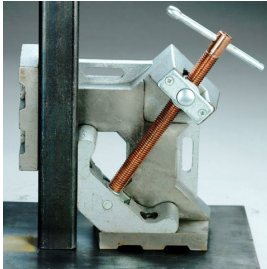

## Spanlasklem Strong Hand 95mm WAC34

[http://www.weldingsupplies.nl/product\\_info.php?products\\_id=4945](http://www.weldingsupplies.nl/product_info.php?products_id=4945)

Product Name: Spanlasklem Strong Hand 95mm WAC34  
Manufacturer: STV Weldingsupplies.nl  
Model Number: 77.0005.000001

**Spanlasklem "Strong Hand" voor het 2 dimensionaal spannen van te lassen werkstukken.** Hij heeft een klem diameter van 95 mm en is voorzien van een T-hendel om het werkstuk goed vast te kunnen zetten. De klem kan met schroeven op de werkbank bevestigd worden.

**Productinformatie:**

- Voor 2 dimensionaal spannen van werkstukken
- Maximale klem diameter van 95 mm

**Ook verkrijgbaar:**

- [Strong Hand spanlasklem \( 2 dimensionaal\) 120 mm](#)
- [Strong Hand spanlasklem \( 3 dimensionaal\) 95 mm](#)

Type	WAC34
Gewicht	5,0 kg
Max. Klem diameter	95 mm

**Price: 115.99EUR**