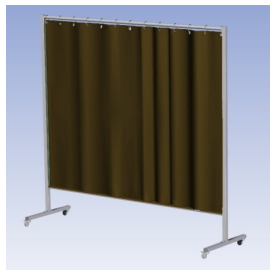

Lasscherm Omnium , Enkel Bronze CE gordijn

<http://www.weldingsupplies.nl/product_info.php?products_id=2705>

Product Name: Lasscherm Omnium , Enkel Bronze CE gordijn

Manufacturer: Cepro

Model Number: 79.36.34.17

Het Cepro Omnium programma omvat een serie stabiele en fraai afgewerkte schermen, geschikt voor middel zwaar werk. De schermen kunnen geleverd worden met gordijnen, lamellen of lassheet in alle leverbare kleuren. Alle zijn goedgekeurd volgens de Europese norm voor lasgordijnen EN1598. Omstanders worden beschermt tegen gevaarlijke straling van laswerkzaamheden, zoals blauw licht en Ultra Violet licht. Tevens wordt de lasser zelf beschermt tegen reflectie van laslicht.

Eigenschappen:

- Deze set bevat een frame met gordijn BronzeCe, transparant
- Beschermt omstanders tegen straling van laswerkzaamheden
- Beschermt lasser tegen reflectie van laslicht
- Zelfdovend, derhalve bestand tegen lasvonken
- Stabiel frame
- Verrijdbaar d.m.v. 4 zwenkwielen waarvan 2 met rem

Opties:

- [Aanbouwdeel BronzeCE gordijn](#)

Ook verkrijgbaar als:

- [Drieluik en Drieluik XL](#) met gordijn, lamellen of lassheet in de kleuren BronzeCE, OrangeCE, Green6 of Green9
- [Enkel scherm](#) met gordijn, lamellen of lassheet in de kleuren BronzeCE, OrangeCE, Green6 of Green9

Het lasscherm biedt de mogelijkheid om de lasser goed af te schermen van zijn omgeving zonder "op gesloten" te worden. Doordat gordijn BronzeCE transparant is blijft er goed zicht op de werkplek wat bijdraagt aan veiligheid.

Laslamellen, lasgordijnen en lassheet bieden elk dezelfde visuele bescherming. De keuze wordt bepaald door de mechanische belasting waaraan de afscherming wordt bloot gesteld. Wanneer er sprake is van een grote of regelmatige mechanische belasting verdient het de aanbeveling lamellen toe te passen. Een lassheet is een economisch alternatief voor laslamellen, maar zijn dunner. Lasgordijnen zijn dikker dan lassheet en bestaan in tegendeel tot de lamellen en lassheet uit ´´n geheel.

Het scherm wordt geleverd als bouw pakket verpakt in een stevige kartonnen doos.

Hoogte x Breedte frame	200 x 215 cm
Afmeting (H x B) gordijn	160 x 215 cm
Type lasscherm	Omnium