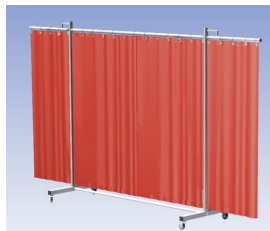

Lasscherm Robusto Drieluik Orange CE gordijn

http://www.weldingsupplies.nl/product_info.php?products_id=2659

Product Name: Lasscherm Robusto Drieluik Orange CE gordijn
Manufacturer: Cepro
Model Number: 79.36.31.15

Het Cepro Robusto programma omvat kwalitatief zeer hoogwaardige schermen. Door de gedegen constructie kunnen ze gebruikt worden in de meest veeleisende werkomstandigheden. De schermen kunnen geleverd worden met gordijnen of lamellen in alle leverbare kleuren. Alle zijn goedgekeurd volgens de Europese norm voor lasgordijnen EN1598. Omstanders worden beschermt tegen gevaarlijke straling van laswerkzaamheden, zoals blauw licht en Ultra Violet licht. Tevens wordt de lasser zelf beschermt tegen reflectie van laslicht. **Productinformatie:**

- Deze set bevat een Drieluik frame met gordijn OrangeCE, transparant
- Het frame bestaat uit een middenkader met 2 zwenkarmen
- De totale lengte van het frame is 355 cm
- Beschermt omstanders tegen straling van laswerkzaamheden
- Beschermt lasser tegen reflectie van laslicht
- Zelfdovend, derhalve bestand tegen lasvonken
- Extra stabiel frame
- Verrijdbaar d.m.v. 4 zwenkwielen waarvan 2 met rem