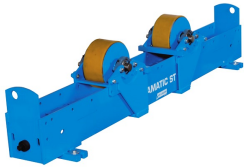

## Rolstelling Rotamatic ST 15F

[http://www.weldingsupplies.nl/product\\_info.php?products\\_id=4648](http://www.weldingsupplies.nl/product_info.php?products_id=4648)

Product Name: Rolstelling Rotamatic ST 15F  
Manufacturer: STV Weldingsupplies.nl  
Model Number: 30.W000.315305

**Rolstelling Rotamatic ST 15F** Rotamatic rolstellingen voor belastingen tot 30 ton. De ST-lijn omvat meerdere modellen die perfect geschikt zijn voor diverse industriële toepassingen.

- Meeloopblok ter ondersteuning
- Maximaal gewicht werkstuk: 15000 kg
- Maximaal gewicht ondersteuning: 7500 kg
- Materiaal wielen: polyurethaan