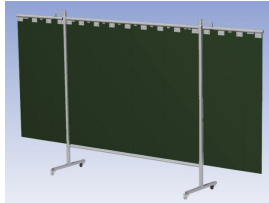

Lasscherm Omnium Drieluik Green 9 sheet

<http://www.weldingsupplies.nl/product_info.php?products_id=2722>

Product Name: Lasscherm Omnium Drieluik Green 9 sheet
Manufacturer: Cepro
Model Number: 79.36.36.09

Het cepro Omnium programma omvat een serie stabiele en fraai afgewerkte schermen, geschikt voor middel zwaar werk. De schermen kunnen geleverd worden met gordijnen, lamellen of lassheet in alle leverbare kleuren. Alle zijn goedgekeurd volgens de Europese norm voor lasgordijnen EN1598. Omstanders worden beschermt tegen gevaarlijke straling van laswerkzaamheden, zoals blauw licht en Ultra Violet licht. Tevens wordt de lasser zelf beschermt tegen reflectie van laslicht. **Eigenschappen:**

- Deze set bevat een Drieluik frame met sheet Green9, niet transparant
- Het frame bestaat uit een middenkader met 2 zwenkarmen
- Totale lengte van het frame is 375 cm
- Beschermt omstanders tegen straling van laswerkzaamheden
- Beschermt lasser tegen reflectie van laslicht
- Zelfdovend, derhalve bestand tegen lasvonken
- Stabiel frame
- Verrijdbaar d.m.v. 4 zwenkwielen, waarvan 2 met rem

Ook verkrijgbaar als:

- [Drieluik en Drieluik XL](#) met gordijnen, lamellen of lassheet in de kleuren BronzeCE, OrangeCE, Green6 of Green9
- [Enkel scherm](#) met gordijn, lamellen of lassheet in de kleuren BronzeCE, OrangeCE, Green6 of Green9

Het lasscherm biedt de mogelijkheid om de lasser goed af te schermen van zijn omgeving zonder "op gesloten" te worden. Doordat sheet Green9 niet-transparant is, is deze uitermate geschikt voor het afscheiden van diverse afzonderlijke laswerkplekken. Zodat de lassers geen hinder van elkaars werkzaamheden ondervinden.

Laslamellen, lasgordijnen en lassheet bieden elk dezelfde visuele bescherming. De keuze wordt bepaald door de mechanische belasting waaraan de afscherming wordt bloot gesteld.

Wanneer er sprake is van een grote of regelmatige mechanische belasting verdient het de aanbeveling lamellen toe te passen. Een lassheet is een economisch alternatief voor laslamellen, maar zijn dunner. Lasgordijnen bestaan in tegendeel tot de lamellen en lassheet uit ´´n geheel.

Het scherm wordt geleverd als bouw pakket verpakt in een stevige kartonnen doos.

Hoogte	200 cm
Breedte middenkader	215 cm
Aantal zwenkarmen	2 stuks
Breedte zwenkarmen	80 cm
Totaal lengte frame	375 cm