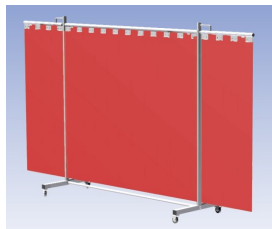

Werkplaats inrichting > Laslicht > Lasscherm (Zwaar werk) > Lasscherm Robusto Drieluik Orange CE lamellen

Lasscherm Robusto Drieluik Orange CE lamellen

http://www.weldingsupplies.nl/product_info.php?products_id=2663

Product Name: Lasscherm Robusto Drieluik Orange CE lamellen
 Manufacturer: Cepro
 Model Number: 79.36.31.25

Het Cepro Robusto programma omvat kwalitatief zeer hoogwaardige schermen. Door de gedegen constructie kunnen ze gebruikt worden in de meest veeleisende werkomstandigheden. De schermen kunnen geleverd worden met gordijnen of lamellen in alle leverbare kleuren. Alle zijn goedgekeurd volgens de Europese norm voor lasgordijnen EN1598. Omstanders worden beschermt tegen gevaarlijke straling van laswerkzaamheden, zoals blauw licht en Ultra Violet licht. Tevens wordt de lasser zelf beschermt tegen reflectie van laslicht. **Productinformatie:**

- Deze set bevat een Drieluik frame met lamellen OrangeCE, transparant
- Het frame bestaat uit een middenkader met 2 zwenkarmen
- De totale lengte van het frame is 355 cm
- Beschermt omstanders tegen straling van laswerkzaamheden
- Beschermt lasser tegen reflectie van laslicht
- Zelfdovend, derhalve bestand tegen lasvonken
- Extra stabiel frame
- Verrijdbaar d.m.v. 4 zwenkwielen waarvan 2 met rem

Hoogte	210 cm
Breedte middenkader	215 cm
Aantal zwenkarmen	2 stuks
Breedte zwenkarmen	70 cm elk
Totaal lengte frame	355 cm
Hoogte lamellen	180 cm, overlapping 10 cm66%
Bodemvrijheid	15 cm
Ophanging lamellen	Kunststof ophangclips
Type lasscherm	Robusto
Type lamellen	OrangeCE, transparant