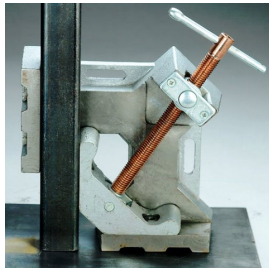

Spanlasklem Strong Hand 95mm WAC34

http://www.weldingsupplies.nl/product_info.php?products_id=4945

Product Name: Spanlasklem Strong Hand 95mm WAC34
Manufacturer: STV Weldingsupplies.nl
Model Number: 77.0005.000001

Spanlasklem "Strong Hand" voor het 2 dimensionaal spannen van te lassen werkstukken. Hij heeft een klem diameter van 95 mm en is voorzien van een T-hendel om het werkstuk goed vast te kunnen zetten. De klem kan met schroeven op de werkbank bevestigd worden.

Productinformatie:

- Voor 2 dimensionaal spannen van werkstukken
- Maximale klem diameter van 95 mm

Ook verkrijgbaar:

- [Strong Hand spanlasklem \(2 dimensionaal\) 120 mm](#)
- [Strong Hand spanlasklem \(3 dimensionaal\) 95 mm](#)

| | |
|--------------------|--------|
| Type | WAC34 |
| Gewicht | 5,0 kg |
| Max. Klem diameter | 95 mm |

Price: 115.99EUR