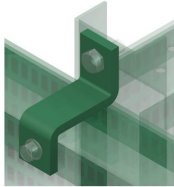

Werkplaats inrichting > Geluidsoverlast > Toebehoren > Sonic wandsteun haaks 2st.

Sonic wandsteun haaks 2st.

http://www.weldingsupplies.nl/product_info.php?products_id=2763

Product Name: Sonic wandsteun haaks 2st.

Manufacturer: Cepro

Model Number: 79.45.35200002

Deze Z-beugel is geschikt voor bevestiging van een Sonic Paneel op een willekeurige plaats, haaks op een ander Sonic paneel. Deze Z-beugel, set van 2, maakt onderdeel uit van het Cepro Sonic Classic programma. **Ook verkrijgbaar:**

- Sonic Classic [wandelementen](#), voor het modulair opbouwen van een lascabine
- Sonic Classic [accessoires](#), voor het verder uitbreiden van uw lascabine
- Sonic Classic [steunen](#), voor het bevestigen van accessoires of andere toebehoren aan uw lascabine

Het Cepro Sonic Classic programma Met dit uitgebreide programma kan een substantiele reductie van geluidsoverlast gerealiseerd worden, waardoor aan de geldende normen op het gebied van geluidsbelasting kan worden voldaan. Deze geluidsisolerende producten zorgen voor een hogere productie en een beter functioneren van medewerkers in lawaaiige omstandigheden. Het Cepro Sonic Classic programma bestaat uit een wandsysteem met ingebouwde geluiddempende en geluidwerende elementen. Hierdoor ontstaat niet alleen geluidsluwt op de werkplek, maar wordt ook een effectieve geluidreductie verkregen voor de rest van de werkomgeving. Het modulaire systeem is gemakkelijk en snel op te bouwen en te verplaatsen of uit te breiden. De panelen zijn afgewerkt met een UV absorberende matgroene poedercoating RAL6011. De frontzijde van de cabine kan afgeschermd worden met een lamellen- of gordijnscherming, resp. in een enkel of dubbelrailstelsel. De totale geluiddemping die gerealiseerd kan worden bedraagt 26 Db. Voor meer informatie of een offerte voor een complete cabine inrichting kunt u contact opnemen met onze verkoopafdeling; 020-6332265 of via verkoop@stvn.nl