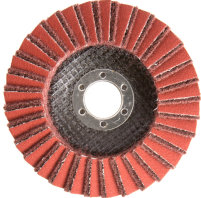

Toebehoren > Slijpschijven > (lamel)Schuurschijven > Rapid Prep 2in1 125 P80 p/st.

Rapid Prep 2in1 125 P80 p/st.

http://www.weldingsupplies.nl/product_info.php?products_id=6255

Product Name: Rapid Prep 2in1 125 P80 p/st.

Manufacturer: -

Model Number: 89.F02.P080147

Ben je op zoek naar een lamellenschijf voor de perfecte afwerking van je werkstuk? Dan is de Norton Rapidprep 2in1 vlaklammellenschijf de schijf die je moet kopen! De Rapidprep schijven zijn speciaal ontwikkeld voor professionals die streven naar een hoogwaardige en consistente oppervlakteafwerking. Deze innovatieve schijven combineren snelle materiaalverwijdering met een uiterst fijne afwerking, waardoor ze ideaal zijn voor het bewerken van staal, roestvrij staal en andere metalen. Of je nu lasnaden verwijdert, ontbraamt of een gladde eindafwerking wilt creëren, met de Norton Rapidprep afwerkingsschijven bereikt je altijd een perfect resultaat.

Dankzij de geavanceerde technologie van de Norton Rapidprep schijven kun je materialen snel en nauwkeurig afwerken, wat de productiviteit verhoogt en de afwerkingstijd verkort. De schijven zorgen voor een egale afwerking zonder diepe krassen of beschadigingen, waardoor jouw werkstukken een professioneel uiterlijk krijgen. Deze unieke combinatie van scotch-Brite en deze korrel maakt het afwerken van jouw werkstuk nog makkelijker. Deze schijf komt het beste tot zijn recht in een iets lager toerental.