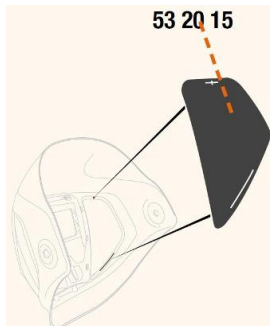

Toebehoren > Lashelmen > Toebehoren Speedglas > Speedglas 9100 Afdekplaten Side Windows

Speedglas 9100 Afdekplaten Side Windows

http://www.weldingsupplies.nl/product_info.php?products_id=2929

Product Name: Speedglas 9100 Afdekplaten Side Windows
Manufacturer: STV Weldingsupplies.nl
Model Number: 81.532015

De Speedglas 9100 afdekplaten voor de side windows van de [9100 series](#). Deze afdekplaten zijn van pas als er geen extra zicht aan de zijkant is gewenst. Als u de zijruitjes van uw lashelm moet vervangen, moet u een nieuwe binnenkap aanschaffen aangezien de zijruitjes niet van de helm mogen worden verwijderd **Productinformatie:**