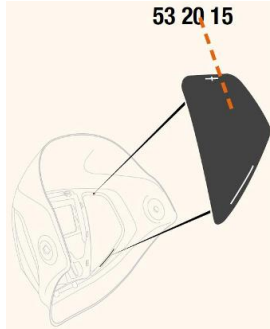

Toebehoren > Lashelmen > Toebehoren Speedglas > Speedglas 9100 Afdekplaten Side Windows

Speedglas 9100 Afdekplaten Side Windows

http://www.weldingsupplies.nl/product_info.php?products_id=2929

Product Name: Speedglas 9100 Afdekplaten Side Windows
Manufacturer: STV Weldingsupplies.nl
Model Number: 81.532015

De Speedglas 9100 afdekplaten voor de side windows van de [9100 series](#). Deze afdekplaten zijn van pas als er geen extra zicht aan de zijkant is gewenst. Als u de zijruitjes van uw lashelm moet vervangen, moet u een nieuwe binnenkap aanschaffen aangezien de zijruitjes niet van de helm mogen worden verwijderd. **Productinformatie:**