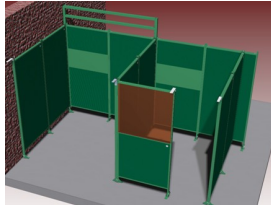

Sonic verlengstuk montage koppelkoker

http://www.weldingsupplies.nl/product_info.php?products_id=2757

Product Name: Sonic verlengstuk montage koppelkoker
Manufacturer: Cepro
Model Number: 79.45.20.10

Dit koppelkoker verlengstuk is een verlengstuk t.b.v. afzuigconsole voor verlenging van de koppelkoker. Dit verlengstuk maakt onderdeel uit van het Cepro Sonic Classic programma.

Ook verkrijgbaar:

- Sonic Classic [wandelementen](#), voor het modulair opbouwen van een lascabine
- Sonic Classic [accessoires](#), voor het verder uitbreiden van uw lascabine
- Sonic Classic [steunen](#), voor het bevestigen van accessoires of andere toebehoren aan uw lascabine

Het Cepro Sonic Classic programma Met dit uitgebreide programma kan een substantiele reductie van geluidsoverlast gerealiseerd worden, waardoor aan de geldende normen op het gebied van geluidsbelasting kan worden voldaan. Deze geluidsisolerende producten zorgen voor een hogere productie en een beter functioneren van medewerkers in lawaaiige omstandigheden. Het Cepro Sonic Classic programma bestaat uit een wandsysteem met ingebouwde geluiddempende en geluidwerende elementen. Hierdoor ontstaat niet alleen geluidsluwt op de werkplek, maar wordt ook een effectieve geluidreductie verkregen voor de rest van de werkomgeving. Het modulaire systeem is gemakkelijk en snel op te bouwen en te verplaatsen of uit te breiden. De panelen zijn afgewerkt met een UV absorberende matgroene poedercoating RAL6011. De frontzijde van de cabine kan afgeschermd worden met een lamellen- of gordijnscherming, resp. in een enkel of dubbelrailstelsel. De totale geluiddemping die gerealiseerd kan worden bedraagt 26 Db. Voor meer informatie of een offerte voor een complete cabine inrichting kunt u contact opnemen met onze verkoopafdeling; 020-6332265 of via verkoop@stvn.nl