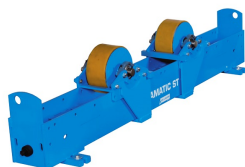

Rolstelling Rotamatic ST 15F

http://www.weldingsupplies.nl/product_info.php?products_id=4648

Product Name: Rolstelling Rotamatic ST 15F
Manufacturer: STV Weldingsupplies.nl
Model Number: 30.W000.315305

Rolstelling Rotamatic ST 15F Rotamatic rolstellingen voor belastingen tot 30 ton. De ST-lijn omvat meerdere modellen die perfect geschikt zijn voor diverse industriële toepassingen.

- Meeloopblok ter ondersteuning
- Maximaal gewicht werkstuk: 15000 kg
- Maximaal gewicht ondersteuning: 7500 kg
- Materiaal wielen: polyurethaan

Price: 3,679.96EUR