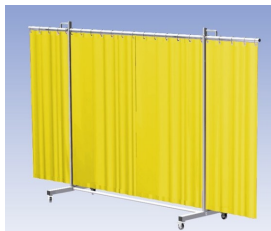

Lasscherm Robusto 3L Sonic gordijn

http://www.weldingsupplies.nl/product_info.php?products_id=2668

Product Name: Lasscherm Robusto 3L Sonic gordijn
Manufacturer: Cepro
Model Number: 79.36.31.45

Het Cepro Robusto programma omvat kwalitatief zeer hoogwaardige schermen. Door de gedegen constructie kunnen ze gebruikt worden in de meest veeleisende werkomstandigheden. Het drieluik-scherm is voorzien van een Sonic geluiddempend gordijn. Dit geluiddempende gordijn is bedoeld voor bescherming tegen geluidsoverlast of om een geluidsbron te isoleren.

Eigenschappen:

- Extra stabiel frame, Drieluik, totaal lengte frame 355 cm
- Verrijdbaar
- Voorzien van Sonic geluiddempend gordijn
- Geluiddemping $R_w = 14$ Db.

| | |
|--------------------------|---|
| Hoogte frame | 210 cm |
| Breedte middenkader | 215 cm |
| Aantal zwenkarmen | 2 stuks |
| Breedte zwenkarmen | 70 cm elk |
| Totaal lengte frame | 355 cm |
| Bodemvrijheid | 15 cm |
| Afmeting buis (rond) | 35 x 2,5 cm |
| Afmeting buis (vierkant) | 50 x 30 x 2 cm |
| Kleur frame | RAL 7035 poedercoating |
| Wielen | 4 zwenkwielen, waarvan 2 met rem |
| Type scherm | Robusto |
| Type gordijn | Sonic, geluiddempend |
| Basis materiaal gordijn | Eenzijdig gaasdoek, eenzijdig Bisonyl |
| Hoogte gordijn | 180 cm |
| Geluidsdemping | $R_w = 14$ Db. |
| Toepassing | Bescherming geluidsoverlast of isolatie geluidsbron |