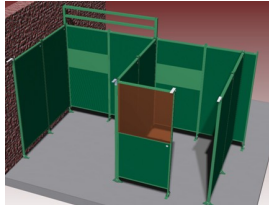

Sonic verlengstuk montage koppelkoker

http://www.weldingsupplies.nl/product_info.php?products_id=2757

Product Name: Sonic verlengstuk montage koppelkoker

Manufacturer: Cepro

Model Number: 79.45.20.10

Dit koppelkoker verlengstuk is een verlengstuk t.b.v. afzuigconsole voor verlenging van de koppelkoker. Dit verlengstuk maakt onderdeel uit van het Cepro Sonic Classic programma.

Ook verkrijgbaar:

- Sonic Classic [wandelementen](#), voor het modulair opbouwen van een lascabine
- Sonic Classic [accessoires](#), voor het verder uitbreiden van uw lascabine
- Sonic Classic [steunen](#), voor het bevestigen van accessoires of andere toebehoren aan uw lascabine

Het Cepro Sonic Classic programma Met dit uitgebreide programma kan een substantiele reductie van geluidsoverlast gerealiseerd worden, waardoor aan de geldende normen op het gebied van geluidsbelasting kan worden voldaan. Deze geluidisolerende producten zorgen voor een hogere productie en een beter functioneren van medewerkers in lawaaiige omstandigheden. Het Cepro Sonic Classic programma bestaat uit een wandsysteem met ingebouwde geluiddempende en geluidwerende elementen. Hierdoor ontstaat niet alleen geluidsluwt op de werkplek, maar wordt ook een effectieve geluidreductie verkregen voor de rest van de werkomgeving. Het modulaire systeem is gemakkelijk en snel op te bouwen en te verplaatsen of uit te breiden. De panelen zijn afgewerkt met een UV absorberende matgroene poedercoating RAL6011. De frontzijde van de cabine kan afgeschermd worden met een lamellen- of gordijnscherming, resp. in een enkel of dubbelrailstelsel. De totale geluiddemping die gerealiseerd kan worden bedraagt 26 Db. Voor meer informatie of een offerte voor een complete cabine inrichting kunt u contact opnemen met onze verkoopafdeling; 020-6332265 of via verkoop@stvn.nl