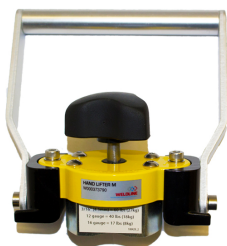

> Magnetische MagSwitch handgreep 60M Manueel p/st

## Magnetische MagSwitch handgreep 60M Manueel p/st

[http://www.weldingsupplies.nl/product\\_info.php?products\\_id=4595](http://www.weldingsupplies.nl/product_info.php?products_id=4595)

Product Name: Magnetische MagSwitch handgreep 60M Manueel p/st  
Manufacturer: Weldline  
Model Number: 77.W000.373790

**De MagSwitch 60M handlifter is zeer geschikt om plaatmateriaal en werkstukken veilig en makkelijk van een snij- of werktafel te verwijderen.** Door de aan/uit schakelbare magneet kan er snel en efficiënt gewerkt worden. **Eigenschappen:**

- Gemakkelijk schoon te maken
- 90 kg klemkracht!
- Gegroefd voor gebruik bij pijpen

**Ook verkrijgbaar:**

- [Magnetische MagSwitch handgreep 60CE elektrisch](#)

Specificaties:

Hoogte	140.05 mm
Breedte	134.32 mm
Gewicht	600 gram
Klemkracht (max.)	90 kg
Merk	Weldline
Artikelnummer	77.W000.373790