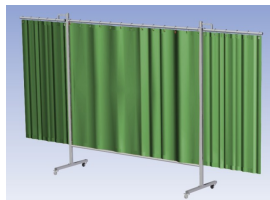

Lasscherm Omnium Drieluik Green 6 gordijn

<http://www.weldingsupplies.nl/product_info.php?products_id=2724>

Product Name: Lasscherm Omnium Drieluik Green 6 gordijn
Manufacturer: Cepro
Model Number: 79.36.36.16

Het cepro Omnium programma omvat een serie stabiele en fraai afgewerkte schermen, geschikt voor middel zwaar werk. De schermen kunnen geleverd worden met gordijnen, lamellen of lassheet in alle leverbare kleuren. Alle zijn goedgekeurd volgens de Europese norm voor lasgordijnen EN1598. Omstanders worden beschermt tegen gevaarlijke straling van laswerkzaamheden, zoals blauw licht en Ultra Violet licht. Tevens wordt de lasser zelf beschermt tegen reflectie van laslicht. **Eigenschappen:**

- Deze set bevat een Drieluik frame met gordijn Green6, transparant
- Het frame bestaat uit een middenkader met 2 zwenkarmen
- Totale lengte van het frame is 375 cm
- Beschermt omstanders tegen straling van laswerkzaamheden
- Beschermt lasser tegen reflectie van laslicht
- Zelfdovend, derhalve bestand tegen lasvonken
- Stabiel frame
- Verrijdbaar d.m.v. 4 zwenkwielen, waarvan 2 met rem

Ook verkrijgbaar als:

- [Drieluik en Drieluik XL](#) met gordijnen, lamellen of lassheet in de kleuren BronzeCE, OrangeCE, Green6 of Green9
- [Enkel scherm](#) met gordijn, lamellen of lassheet in de kleuren BronzeCE, OrangeCE, Green6 of Green9

Het lasscherm biedt de mogelijkheid om de lasser goed af te schermen van zijn omgeving zonder "op gesloten" te worden. Doordat gordijn Green6 transparant is blijft er goed zicht op de werkplek wat bijdraagt aan veiligheid.

Laslamellen, lasgordijnen en lassheet bieden elk dezelfde visuele bescherming. De keuze wordt bepaald door de mechanische belasting waaraan de afscherming wordt bloot gesteld.

Wanneer er sprake is van een grote of regelmatige mechanische belasting verdient het de aanbeveling lamellen toe te passen. Een lassheet is een economisch alternatief voor laslamellen, maar zijn dunner. Lasgordijnen bestaan in tegendeel tot de lamellen en lassheet uit ´´n geheel.

Het scherm wordt geleverd als bouw pakket verpakt in een stevige kartonnen doos.

Hoogte	200 cm
Breedte middenkader	215 cm
Aantal zwenkarmen	2 stuks
Breedte zwenkarmen	80 cm
Totaal lengte frame	375 cm
Hoogte gordijn	160 cm