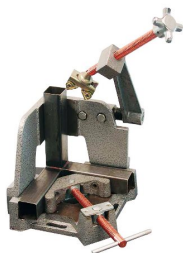

## Spanlasklem Strong Hand 95mm WAC35-SWM

[http://www.weldingsupplies.nl/product\\_info.php?products\\_id=4947](http://www.weldingsupplies.nl/product_info.php?products_id=4947)

Product Name: Spanlasklem Strong Hand 95mm WAC35-SWM  
Manufacturer: -  
Model Number: 77.0006.000001

**Spanlasklem "Strong Hand" voor het 3 dimensionaal spannen van werkstukken met 3 stukken die recht gelast moeten worden.** De arm voor de derde dimensie is eenvoudig weg te klappen waardoor het plaatsen en wegnemen van het werkstuk snel en efficiënt kan plaatsvinden. De klem is voorzien van quick-access buttons, hiermee wordt de schroefdraad vrijgezet en kunnen de hendels snel verschoven worden. De hendel op de basis is een T- hendel en op de arm zit een draaiknop. **Productinformatie:**

- Voor 3 dimensionaal spannen van werkstukken
- Gemakkelijk plaatsen en wegnemen werkstuk
- Voorzien van quick-access buttons
- Max. klem diameter 95mm

**Ook verkrijgbaar:**

- [Strong Hand spanlasklem \( 2 dimensionaal\) 95 mm](#)
- [Strong Hand spanlasklem \( 2 dimensionaal\) 120 mm](#)

Type	WAC35-SWM
Gewicht	11,1 kg
Max. klem diameter	95 mm

**Price: 277.60EUR**