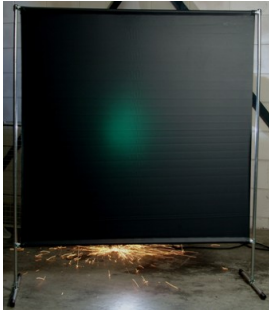

Lasscherm Gazelle 200cm breed Green 9 gordijn

http://www.weldingsupplies.nl/product_info.php?products_id=2750

Product Name: Lasscherm Gazelle 200cm breed Green 9 gordijn
Manufacturer: Cepro
Model Number: 79.36.39.29

Voor toepassing in kleine werkplaatsen en bij lage gebruiksfrequenties is er het handzame en praktische Gazelle scherm. Het scherm is gemaakt uit half duim verzinkte buis, is zéer licht van gewicht en kan gemakkelijk met de hand verplaatst worden. De Gazelle schermen zijn goedgekeurd volgens de Europese norm voor lasgordijnen EN1598. Omstanders worden beschermt tegen de gevaarlijke straling van de laswerkzaamheden, zoals blauw licht en Ultra Violet licht. Tevens wordt de lasser zelf beschermt tegen reflectie van laslicht. **Eigenschappen:**

- Deze set bevat een frame met gordijn
- Beschermt omstanders tegen straling van laswerkzaamheden
- Beschermt de lasser tegen reflectie van laslicht
- Makkelijk verplaatsbaar
- Type gordijn: Green9, niet- ransaparant
- Gegalvaniseerd frame

Het lasscherm biedt de mogelijkheid om de lasser goed af te schermen van zijn omgeving zonder "op gesloten" te worden. Doordat gordijn Green9 niet-transparant is, is deze uitermate geschikt voor het afscheiden van diverse afzonderlijke laswerkplekken. Zodat de lassers geen hinder van elkaars werkzaamheden ondervinden. Het Gazelle scherm is voorzien van een spangordijn en wordt als bouw pakket geleverd, verpakt in een stevige kartonnen doos van slechts 120cm lang.