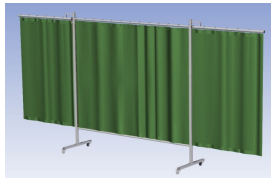

Lasscherm Omnium Drieluik XL Green 6 gordijn

<http://www.weldingsupplies.nl/product_info.php?products_id=2732>

Product Name: Lasscherm Omnium Drieluik XL Green 6 gordijn
Manufacturer: Cepro
Model Number: 79.36.36.66

Het cepro Omnium programma omvat een serie stabiele en fraai afgewerkte schermen, geschikt voor middel zwaar werk. De schermen kunnen geleverd worden met gordijnen, lamellen of lassheet in alle leverbare kleuren. Alle zijn goedgekeurd volgens de Europese norm voor lasgordijnen EN1598. Omstanders worden beschermt tegen gevaarlijke straling van laswerkzaamheden, zoals blauw licht en Ultra Violet licht. Tevens wordt de lasser zelf beschermt tegen reflectie van laslicht. **Eigenschappen:**

- Deze set bevat een Drieluik XL frame met gordijn Green6, transparant
- Het frame bestaat uit een middenkader met 2 zwenkarmen
- Totale lengte van het frame is 435 cm
- Beschermt omstanders tegen straling van laswerkzaamheden
- Beschermt lasser tegen reflectie van laslicht
- Zelfdovend, derhalve bestand tegen lasvonken
- Stabiel frame
- Verrijdbaar d.m.v. 4 zwenkwielen, waarvan 2 met rem

Ook verkrijgbaar als:

- [Drieluik of Drieluik XL](#) * met gordijnen, lamellen of lassheet in de kleuren BronzeCE, OrangeCE, Green6 of Green9, (*De Drieluik XL is alleen verkrijgbaar met gordijnen.)
- [Enkel scherm](#) met gordijn, lamellen of lassheet in de kleuren BronzeCE, OrangeCE, Green6 of Green9

Het lasscherm biedt de mogelijkheid om de lasser goed af te schermen van zijn omgeving zonder "op gesloten" te worden. Doordat gordijn Green6 transparant is blijft er goed zicht op de werkplek wat bijdraagt aan veiligheid.

Laslamellen, lasgordijnen en lassheet bieden elk dezelfde visuele bescherming. De keuze wordt bepaald door de mechanische belasting waaraan de afscherming wordt bloot gesteld.

Wanneer er sprake is van een grote of regelmatige mechanische belasting verdient het de aanbeveling lamellen toe te passen. Een lassheet is een economisch alternatief voor laslamellen, maar zijn dunner. Lasgordijnen bestaan in tegendeel tot de lamellen en lassheet uit ´´n geheel.

Het scherm wordt geleverd als bouw pakket verpakt in een stevige kartonnen doos.

Hoogte	200 cm
Breedte middenkader	215 cm
Aantal zwenkarmen	2 stuks
Breedte zwenkarmen	110 cm
Totaal lengte frame	435 cm
Hoogte gordijn	160 cm