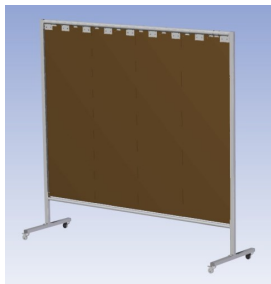

Lasscherm Omnium , Enkel Bronze CE sheet

<http://www.weldingsupplies.nl/product_info.php?products_id=2701>

Product Name: Lasscherm Omnium , Enkel Bronze CE sheet
Manufacturer: Cepro
Model Number: 79.36.34.07

Het Cepro Omnium programma omvat een serie stabiele en fraai afgewerkte schermen, geschikt voor middel zwaar werk. De schermen kunnen geleverd worden met gordijnen, lamellen of lassheet in alle leverbare kleuren. Alle zijn goedgekeurd volgens de Europese norm voor lasgordijnen EN1598. Omstanders worden beschermt tegen gevaarlijke straling van laswerkzaamheden, zoals blauw licht en Ultra Violet licht. Tevens wordt de lasser zelf beschermt tegen reflectie van laslicht.

Eigenschappen:

- Deze set bevat een frame met lassheet BronzeCe, transparant
- Beschermt omstanders tegen straling van laswerkzaamheden
- Beschermt lasser tegen reflectie van laslicht
- Zelfdovend, derhalve bestand tegen lasvonken
- Stabiel frame
- Verrijdbaar d.m.v. 4 zwenkwielen waarvan 2 met rem

Ook verkrijgbaar als:

- [Drieluik en Drieluik XL](#) met gordijn, lamellen of lassheet in de kleuren BronzeCE, OrangeCE, Green6 of Green9
- [Enkel scherm](#) met gordijn, lamellen of lassheet in de kleuren BronzeCE, OrangeCE, Green6 of Green9

Het lasscherm biedt de mogelijkheid om de lasser goed af te schermen van zijn omgeving zonder "op gesloten" te worden. Doordat lassheet BronzeCE transparant is blijft er goed zicht op de werkplek wat bijdraagt aan veiligheid. Laslamellen, lasgordijnen en lassheet bieden elk dezelfde visuele bescherming. De keuze wordt bepaald door de mechanische belasting waaraan de afscherming wordt bloot gesteld. Wanneer er sprake is van een grote of regelmatige mechanische belasting verdient het de aanbeveling lamellen toe te passen. Een lassheet is een economisch alternatief voor laslamellen, maar zijn dunner. Lasgordijnen zijn dikker dan lassheet en bestaan in tegendeel tot de lamellen en lassheet uit ´´n geheel. Het scherm wordt geleverd als bouw pakket verpakt in een stevige kartonnen doos.

Hoogte x Breedte frame	200 x 215 cm
Afmeting (H x B) lassheet	160 x 205 cm, dikte 1mm
Type lasscherm	Omnium
Type lassheet	BronzeCE, transparant
Afmeting buis (rond)	30 x 2 mm
Afmeting buis (vierkant)	40x 30 x 2 mm