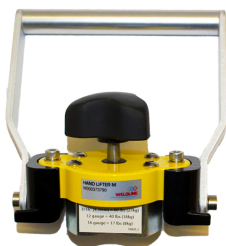

> Magnetische MagSwitch handgreep 60M Manueel p/st

## Magnetische MagSwitch handgreep 60M Manueel p/st

[http://www.weldingsupplies.nl/product\\_info.php?products\\_id=4595](http://www.weldingsupplies.nl/product_info.php?products_id=4595)

Product Name: Magnetische MagSwitch handgreep 60M Manueel p/st  
Manufacturer: Weldline  
Model Number: 77.W000.373790

**De MagSwitch 60M handlifter is zeer geschikt om plaatmateriaal en werkstukken veilig en makkelijk van een snij- of werktafel te verwijderen.** Door de aan/uit schakelbare magneet kan er snel en efficiënt gewerkt worden. **Eigenschappen:**

- Gemakkelijk schoon te maken
- 90 kg klemkracht!
- Gegroefd voor gebruik bij pijpen

**Ook verkrijgbaar:**

- [Magnetische MagSwitch handgreep 60CE elektrisch](#)

Specificaties:

Hoogte	140.05 mm
Breedte	134.32 mm
Gewicht	600 gram
Klemkracht (max.)	90 kg
Merk	Weldline
Artikelnummer	77.W000.373790