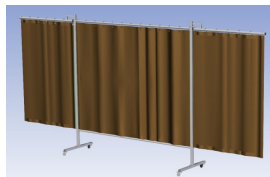

Lasscherm Omnium Drieluik XL Bronze CE gordijn

<http://www.weldingsupplies.nl/product_info.php?products_id=2733>

Product Name: Lasscherm Omnium Drieluik XL Bronze CE gordijn
Manufacturer: Cepro
Model Number: 79.36.36.67

Het cepro Omnium programma omvat een serie stabiele en fraai afgewerkte schermen, geschikt voor middel zwaar werk. De schermen kunnen geleverd worden met gordijnen, lamellen of lassheet in alle leverbare kleuren. Alle zijn goedgekeurd volgens de Europese norm voor lasgordijnen EN1598. Omstanders worden beschermt tegen gevaarlijke straling van laswerkzaamheden, zoals blauw licht en Ultra Violet licht. Tevens wordt de lasser zelf beschermt tegen reflectie van laslicht. **Eigenschappen:**

- Deze set bevat een Drieluik XL frame met gordijn BronzeCE, transparant
- Het frame bestaat uit een middenkader met 2 zwenkarmen
- Totale lengte van het frame is 435 cm
- Beschermt omstanders tegen straling van laswerkzaamheden
- Beschermt lasser tegen reflectie van laslicht
- Zelfdovend, derhalve bestand tegen lasvonken
- Stabiel frame
- Verrijdbaar d.m.v. 4 zwenkwielen, waarvan 2 met rem

Ook verkrijgbaar als:

- [Drieluik of Drieluik XL](#) * met gordijnen, lamellen of lassheet in de kleuren BronzeCE, OrangeCE, Green6 of Green9, (*De Drieluik XL is alleen verkrijgbaar met gordijnen.)
- [Enkel scherm](#) met gordijn, lamellen of lassheet in de kleuren BronzeCE, OrangeCE, Green6 of Green9

Het lasscherm biedt de mogelijkheid om de lasser goed af te schermen van zijn omgeving zonder "op gesloten" te worden. Doordat gordijn BronzeCE transparant is blijft er goed zicht op de werkplek wat bijdraagt aan veiligheid.

Laslamellen, lasgordijnen en lassheet bieden elk dezelfde visuele bescherming. De keuze wordt bepaald door de mechanische belasting waaraan de afscherming wordt bloot gesteld.

Wanneer er sprake is van een grote of regelmatige mechanische belasting verdient het de aanbeveling lamellen toe te passen. Een lassheet is een economisch alternatief voor laslamellen, maar zijn dunner. Lasgordijnen bestaan in tegendeel tot de lamellen en lassheet uit ´´n geheel.

Het scherm wordt geleverd als bouw pakket verpakt in een stevige kartonnen doos.

Hoogte	200 cm
Breedte middenkader	215 cm
Aantal zwenkarmen	2 stuks
Breedte zwenkarmen	110 cm
Totaal lengte frame	435 cm
Hoogte gordijn	160 cm