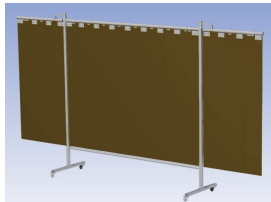

Lasscherm Omnium DrieLuik Bronze CE lamellen

<http://www.weldingsupplies.nl/product_info.php?products_id=2729>

Product Name: Lasscherm Omnium DrieLuik Bronze CE lamellen
Manufacturer: Cepro
Model Number: 79.36.36.27

Het cepro Omnium programma omvat een serie stabiele en fraai afgewerkte schermen, geschikt voor middel zwaar werk. De schermen kunnen geleverd worden met gordijnen, lamellen of lassheet in alle leverbare kleuren. Alle zijn goedgekeurd volgens de Europese norm voor lasgordijnen EN1598. Omstanders worden beschermt tegen gevaarlijke straling van laswerkzaamheden, zoals blauw licht en Ultra Violet licht. Tevens wordt de lasser zelf beschermt tegen reflectie van laslicht.

Eigenschappen:

- Deze set bevat een Drieluik frame met lamellen BronzeCE, transparant
- Het frame bestaat uit een middenkader met 2 zwenkarmen
- Totale lengte van het frame is 375 cm
- Beschermt omstanders tegen straling van laswerkzaamheden
- Beschermt lasser tegen reflectie van laslicht
- Zelfdovend, derhalve bestand tegen lasvonken
- Stabiel frame
- Verrijdbaar d.m.v. 4 zwenkwielen, waarvan 2 met rem

Ook verkrijgbaar als:

- [Drieluik en Drieluik XL](#) met gordijnen, lamellen of lassheet in de kleuren BronzeCE, OrangeCE, Green6 of Green9
- [Enkel scherm](#) met gordijn, lamellen of lassheet in de kleuren BronzeCE, OrangeCE, Green6 of Green9

Het lasscherm biedt de mogelijkheid om de lasser goed af te schermen van zijn omgeving zonder "op gesloten" te worden. Doordat de lamellen BronzeCE transparant zijn blijft er goed zicht op de werkplek wat bijdraagt aan veiligheid. Laslamellen, lasgordijnen en lassheet bieden elk dezelfde visuele bescherming. De keuze wordt bepaald door de mechanische belasting waaraan de afscherming wordt bloot gesteld. Wanneer er sprake is van een grote of regelmatige mechanische belasting verdient het de aanbeveling lamellen toe te passen. Een lassheet is een economisch alternatief voor laslamellen, maar zijn dunner. Lasgordijnen bestaan in tegendeel tot de lamellen en lassheet uit ´´n geheel. Het scherm wordt geleverd als bouw pakket verpakt in een stevig kartonnen doos.

Hoogte	200 cm
Breedte middenkader	215 cm
Aantal zwenkarmen	2 stuks
Breedte zwenkarmen	80 cm
Totaal lengte frame	375 cm
Hoogte lamellen	160 cm