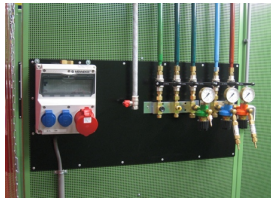

## Sonic universele montageplaat 45x96cm

[http://www.weldingsupplies.nl/product\\_info.php?products\\_id=2759](http://www.weldingsupplies.nl/product_info.php?products_id=2759)

Product Name: Sonic universele montageplaat 45x96cm  
Manufacturer: Cepro  
Model Number: 79.45.33034596

**Deze Sonic universele montageplaat is geschikt voor bevestiging van gas- en zuurstoftoevoer, electriciteit enzovoort.** Deze montageplaat maakt onderdeel uit van het Cepro Sonic Classic programma. **Ook verkrijgbaar:**

**Het Cepro Sonic Classic programma** Met dit uitgebreide programma kan een substantiele reductie van geluidsoverlast gerealiseerd worden, waardoor aan de geldende normen op het gebied van geluidsbelasting kan worden voldaan. Deze geluidsisolerende producten zorgen voor een hogere productie en een beter functioneren van medewerkers in lawaaiige omstandigheden. Het Cepro Sonic Classic programma bestaat uit een wandstelsel met ingebouwde geluiddempende en geluidwerende elementen. Hierdoor ontstaat niet alleen geluidsluwt op de werkplek, maar wordt ook een effectieve geluidreductie verkregen voor de rest van de werkomgeving. Het modulaire systeem is gemakkelijk en snel op te bouwen en te verplaatsen of uit te breiden. De panelen zijn afgewerkt met een UV absorberende matgroene poedercoating RAL6011. De frontzijde van de cabine kan afgeschermd worden met een lamellen- of gordijnscherm, resp. in een enkel of dubbelrailstelsel. De totale geluiddemping die gerealiseerd kan worden bedraagt 26 Db. Voor meer informatie of een offerte voor een complete cabine inrichting kunt u contact opnemen met onze verkoopafdeling; 020-6332265 of via [verkoop@stvn.nl](mailto:verkoop@stvn.nl)