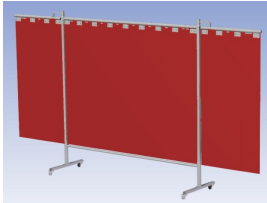

Lasscherm Omnium Drieluik Orange CE sheet

<http://www.weldingsupplies.nl/product_info.php?products_id=2719>

Product Name: Lasscherm Omnium Drieluik Orange CE sheet
Manufacturer: Cepro
Model Number: 79.36.36.05

Het cepro Omnium programma omvat een serie stabiele en fraai afgewerkte schermen, geschikt voor middel zwaar werk. De schermen kunnen geleverd worden met gordijnen, lamellen of lassheet in alle leverbare kleuren. Alle zijn goedgekeurd volgens de Europese norm voor lasgordijnen EN1598. Omstanders worden beschermt tegen gevaarlijke straling van laswerkzaamheden, zoals blauw licht en Ultra Violet licht. Tevens wordt de lasser zelf beschermt tegen reflectie van laslicht. **Eigenschappen:**

- Deze set bevat een Drieluik frame met sheet OrangeCE, transparant
- Het frame bestaat uit een middenkader met 2 zwenkarmen
- Totale lengte van het frame is 375 cm
- Beschermt omstanders tegen straling van laswerkzaamheden
- Beschermt lasser tegen reflectie van laslicht
- Zelfdovend, derhalve bestand tegen lasvonken
- Stabiel frame
- Verrijdbaar d.m.v. 4 zwenkwielen, waarvan 2 met rem

Ook verkrijgbaar als:

- [Drieluik en Drieluik XL](#) met gordijnen, lamellen of lassheet in de kleuren BronzeCE, OrangeCE, Green6 of Green9
- [Enkel scherm](#) met gordijn, lamellen of lassheet in de kleuren BronzeCE, OrangeCE, Green6 of Green9

Het lasscherm biedt de mogelijkheid om de lasser goed af te schermen van zijn omgeving zonder "op gesloten" te worden. Doordat sheet OrangeCE transparant is blijft er goed zicht op de werkplek wat bijdraagt aan veiligheid.

Laslamellen, lasgordijnen en lassheet bieden elk dezelfde visuele bescherming. De keuze wordt bepaald door de mechanische belasting waaraan de afscherming wordt bloot gesteld.

Wanneer er sprake is van een grote of regelmatige mechanische belasting verdient het de aanbeveling lamellen toe te passen. Een lassheet is een economisch alternatief voor laslamellen, maar zijn dunner. Lasgordijnen bestaan in tegendeel tot de lamellen en lassheet uit ´´n geheel.

Het scherm wordt geleverd als bouw pakket verpakt in een stevige kartonnen doos.

Hoogte	200 cm
Breedte middenkader	215 cm
Aantal zwenkarmen	2 stuks
Breedte zwenkarmen	80 cm
Totaal lengte frame	375 cm
Hoogte sheet	160 cm