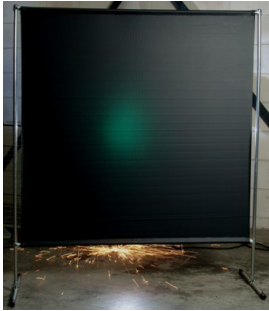

Werkplaats inrichting > Laslicht > Lasscherm (Licht werk) > Lasscherm Gazelle 140cm breed Green 9 gordijn

Lasscherm Gazelle 140cm breed Green 9 gordijn

http://www.weldingsupplies.nl/product_info.php?products_id=2746

Product Name: Lasscherm Gazelle 140cm breed Green 9 gordijn
 Manufacturer: Cepro
 Model Number: 79.36.39.19

Voor toepassing in kleine werkplaatsen en bij lage gebruiksfrequenties is er het handzame en praktische Gazelle scherm. Het scherm is gemaakt uit half duim verzinkte buis, is zéer licht van gewicht en kan gemakkelijk met de hand verplaatst worden. De Gazelle schermen zijn goedgekeurd volgens de Europese norm voor lasgordijnen EN1598. Omstanders worden beschermt tegen de gevaarlijke straling van de laswerkzaamheden, zoals blauw licht en Ultra Violet licht. Tevens wordt de lasser zelf beschermt tegen reflectie van laslicht. **Eigenschappen:**

- Deze set bevat een frame met gordijn
- Beschermt omstanders tegen straling van laswerkzaamheden
- Beschermt de lasser tegen reflectie van laslicht
- Makkelijk verplaatsbaar
- Type gordijn: Green9, niet- ransaparant
- Gegalvaniseerd frame

Het lasscherm biedt de mogelijkheid om de lasser goed af te schermen van zijn omgeving zonder "op gesloten" te worden. Doordat gordijn Green9 niet-transparant is, is deze uitermate geschikt voor het afscheiden van diverse afzonderlijke laswerkplekken. Zodat de lassers geen hinder van elkaars werkzaamheden ondervinden. Het Gazelle scherm is voorzien van een spangordijn en wordt als bouw pakket geleverd, verpakt in een stevige kartonnen doos van slechts 120cm lang.