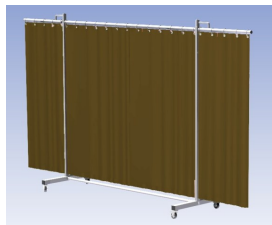

Lasscherm Robusto Drieluik Bronze CE gordijn

<http://www.weldingsupplies.nl/product_info.php?products_id=2661>

Product Name: Lasscherm Robusto Drieluik Bronze CE gordijn
Manufacturer: Cepro
Model Number: 79.36.31.17

Het Cepro Robusto programma omvat kwalitatief zeer hoogwaardige schermen. Door de gedegen constructie kunnen ze gebruikt worden in de meest veeleisende werkomstandigheden. De schermen kunnen geleverd worden met gordijnen of lamellen in alle leverbare kleuren. Alle zijn goedgekeurd volgens de Europese norm voor lasgordijnen EN1598. Omstanders worden beschermt tegen gevaarlijke straling van laswerkzaamheden, zoals blauw licht en Ultra Violet licht. Tevens wordt de lasser zelf beschermt tegen reflectie van laslicht. **Productinformatie:**

- Deze set bevat een Drieluik frame met gordijn BronzeCE, transparant
- Het frame bestaat uit een middenkader met 2 zwenkarmen
- De totale lengte van het frame is 355 cm
- Beschermt omstanders tegen straling van laswerkzaamheden
- Beschermt lasser tegen reflectie van laslicht
- Zelfdovend, derhalve bestand tegen lasvonken
- Extra stabiel frame
- Vrijrijdbaar d.m.v. 4 zwenkwielen waarvan 2 met rem

Ook verkrijgbaar als:

- [Drieluik en Drieluik XL](#) met gordijn of lamellen in de kleuren BronzeCE, OrangeCE, Green6 of Green9
- [Enkel scherm](#) met gordijn of lamellen in de kleuren BronzeCE, OrangeCE, Green6 of Green9

Het lasscherm biedt de mogelijkheid om de lasser af te schermen van zijn omgeving zonder "op gesloten" te worden. Doordat gordijn BronzeCE transparant is, blijft er goed zicht op de werkplek wat bijdraagt aan de veiligheid. Laslamellen en lasgordijnen bieden beide dezelfde visuele bescherming. De keuze wordt bepaald door de mechanische belasting waaraan de afscherming wordt bloot gesteld. Wanneer er sprake is van een grote of regelmatige belasting verdient het de aanbeveling lamellen toe te passen. Het scherm wordt geleverd als bouw pakket verpakt in een stevige kartonnen doos.

Hoogte	210 cm
Breedte middenkader	215 cm
Aantal zwenkarmen	2 stuks
Breedte zwenkarmen	70 cm elk
Totaal lengte frame	355 cm
Hoogte gordijn	180 cm
Bodemvrijheid	15 cm
Ophanging gordijn	Kunststof ophanghaken
Type lasscherm	Robusto
Type gordijn	BronzeCE, transparant